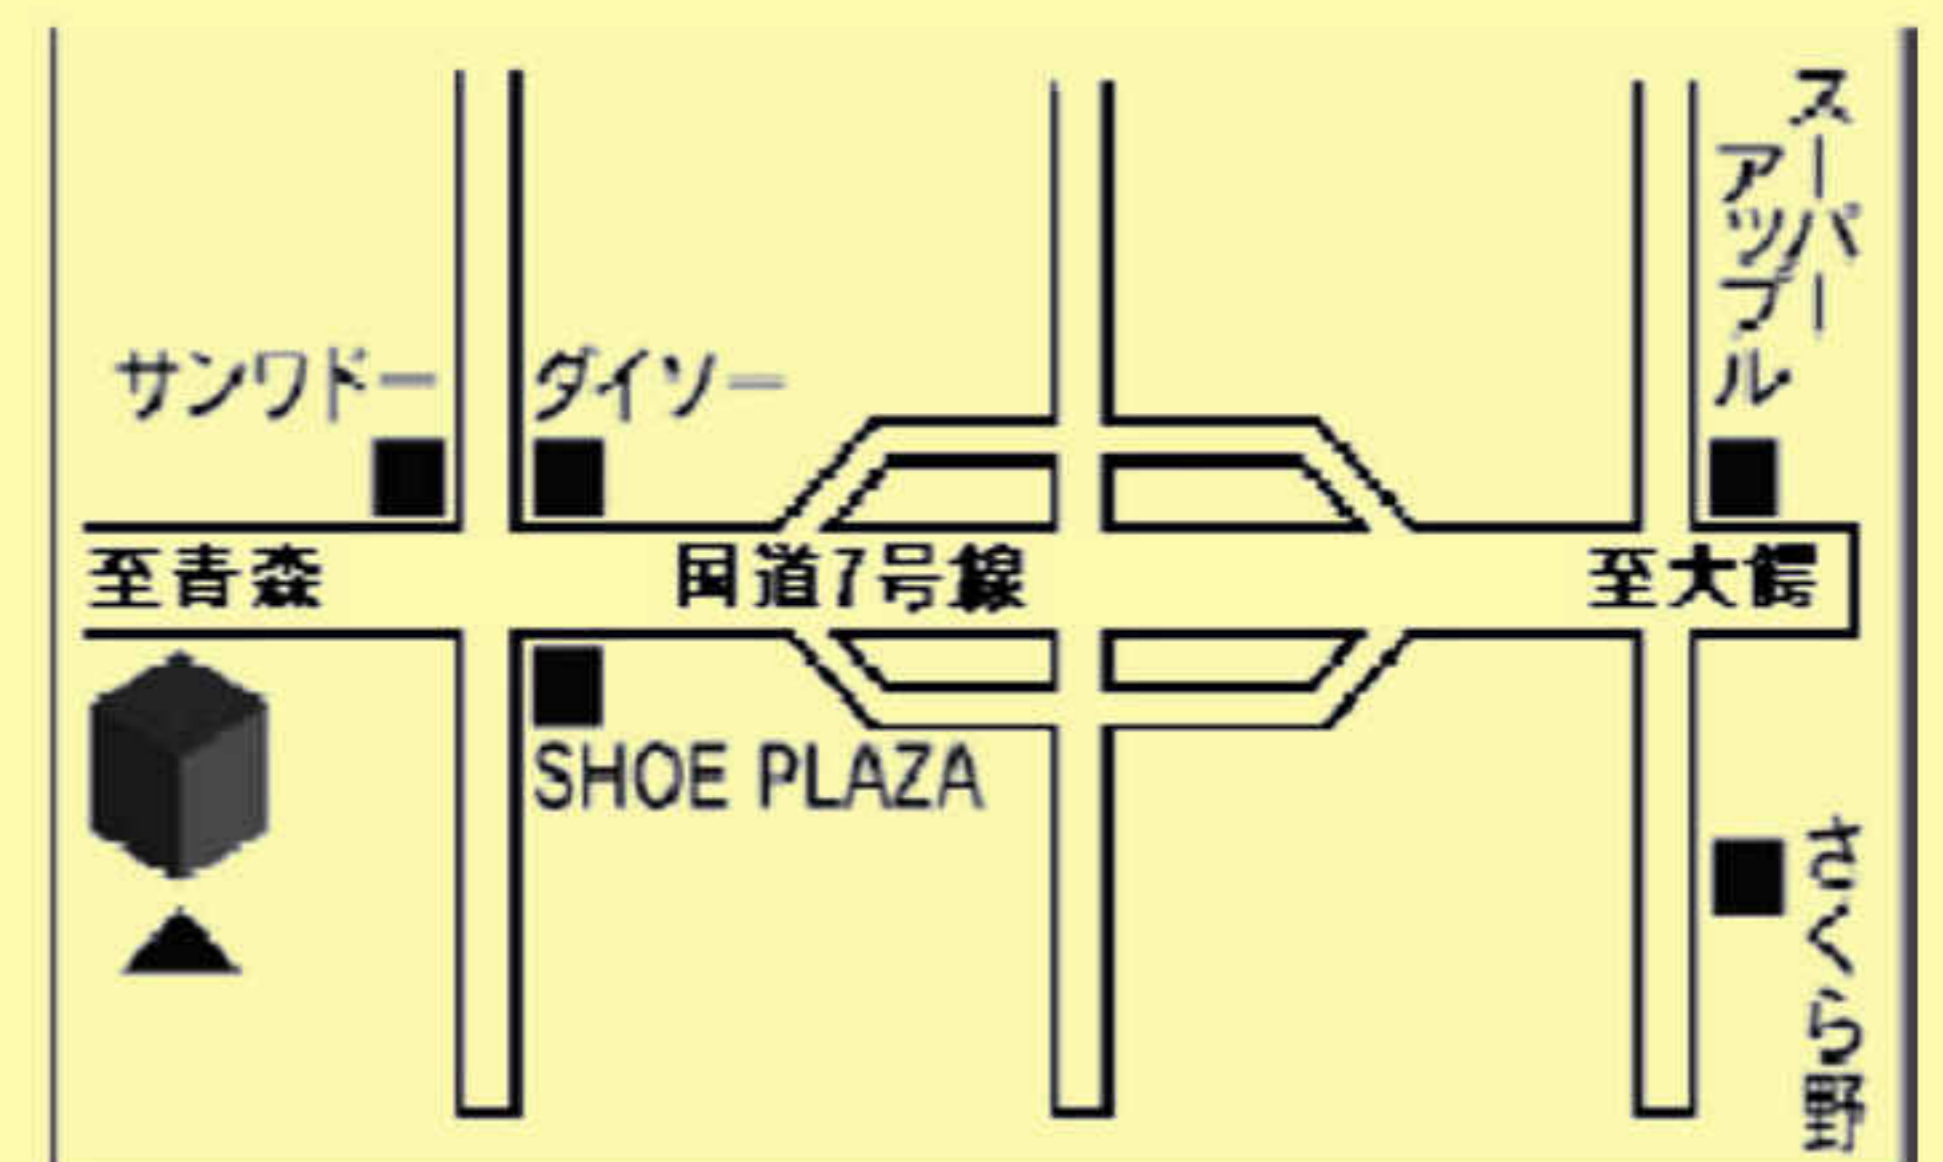

〈大鰐インターより車で20分〉
〈JR弘前駅より車で10分〉